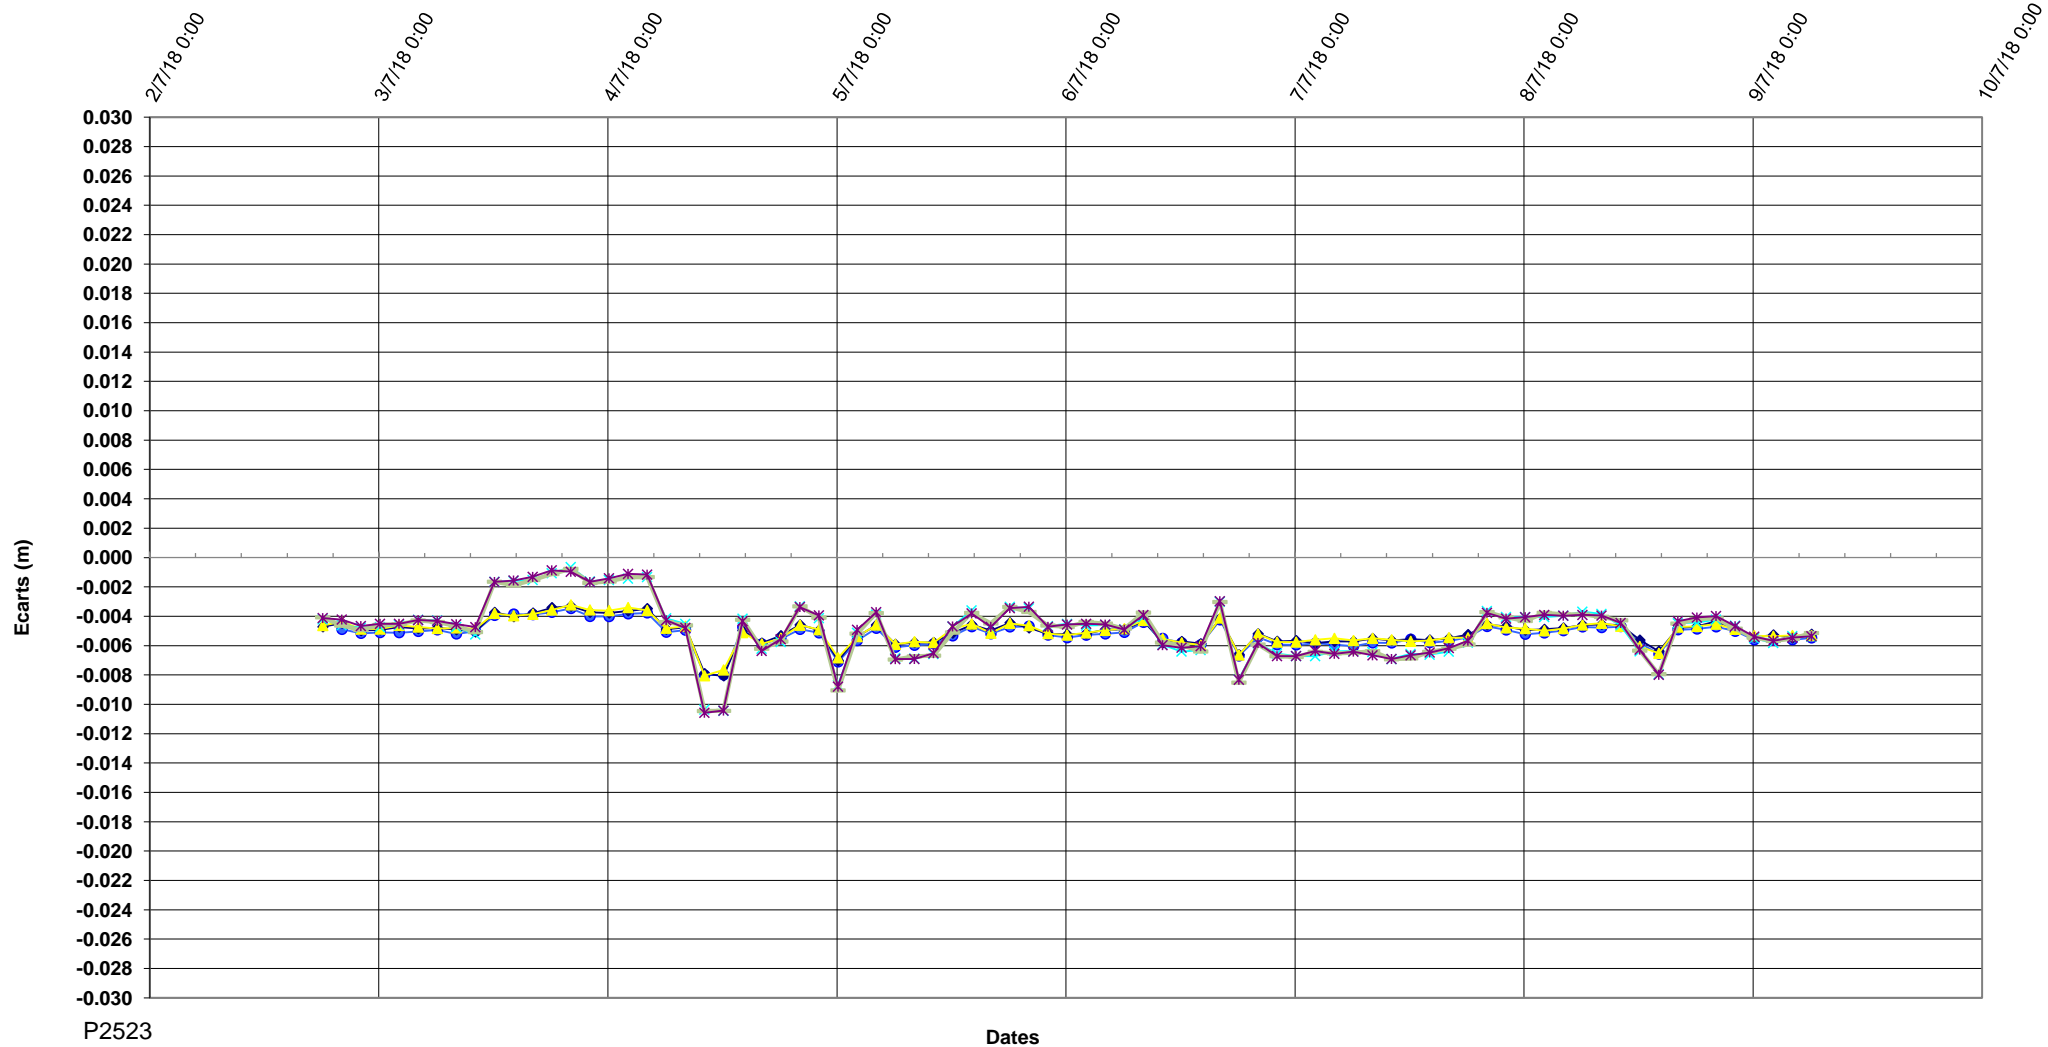

P2523-Prolongement Ligne M4- lot 3-Delta Y

P2523

Dates